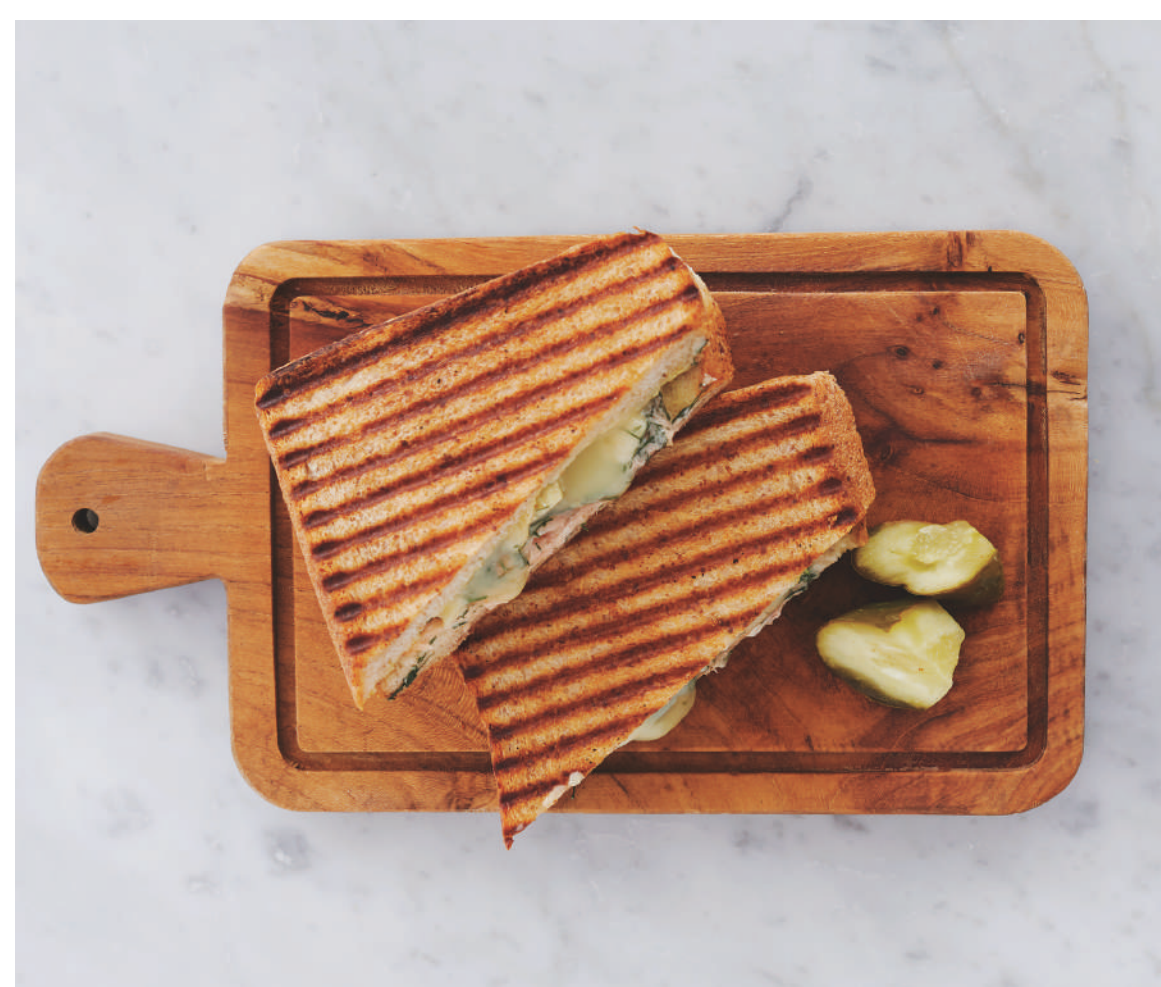

Today's Hot Sandwich

本日のホットサンド

¥600~