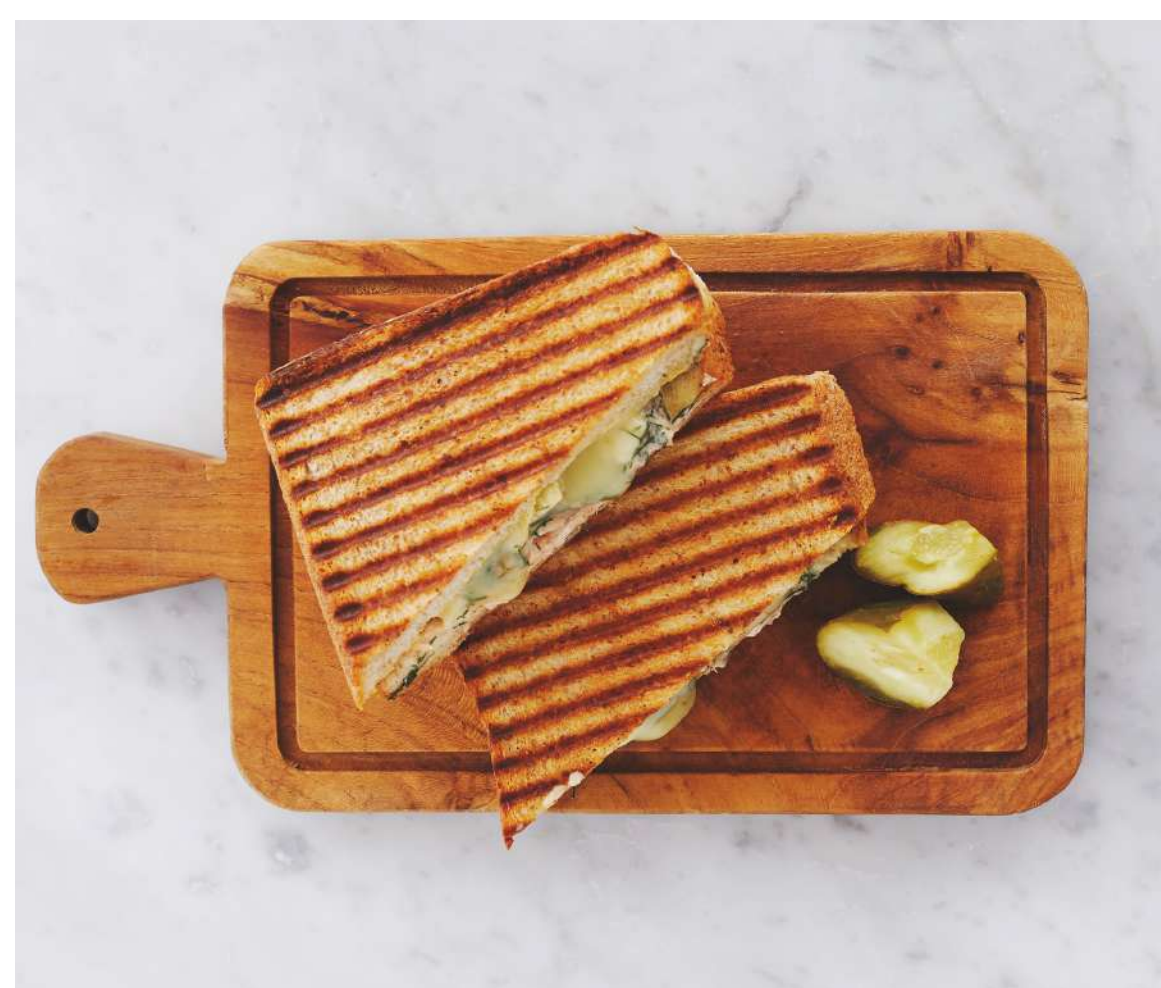

Today's Hot Sandwich
本日のホットサンド

¥600~