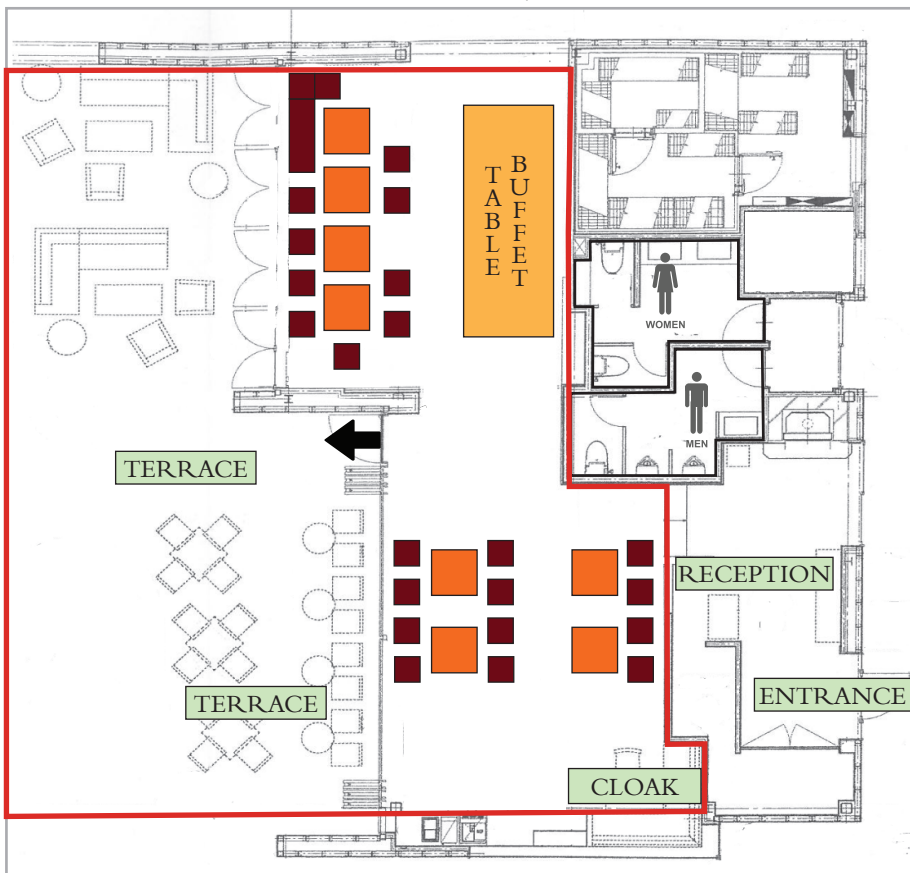

PARTY INFORMATION

貸切パーティーのご案内

Layout 3 | レイアウト 3

立食50~65名様用 | For 50~65 guests (standing)

ビュッフェ台有り | Standing style with buffet table

赤枠部分が貸切スペース | Rental area is indicated within the red lines

仕切りドア有り | Adjoining sliding door separating area from main dining area

全席禁煙 | Entire establishment is non-smoking

利用可能時間:

平日 | 18:00以降 | 3時間

土日祝日 | 18:30以降 | 3時間

最低保証料金:

月~木 | 40万円

金、祝前日 | 50万円

土日祝 | 80万円

AVAILABLE TIMES:

Weekdays | 6PM~ | 3 hrs

Weekends | 6:30PM~ | 3 hrs

Holidays | 6:30PM~ | 3 hrs

Rates:

Mon - Thu | 400,000 Yen

Weekends, Holiday | 800,000 Yen

Day Before Holiday | 500,000 Yen