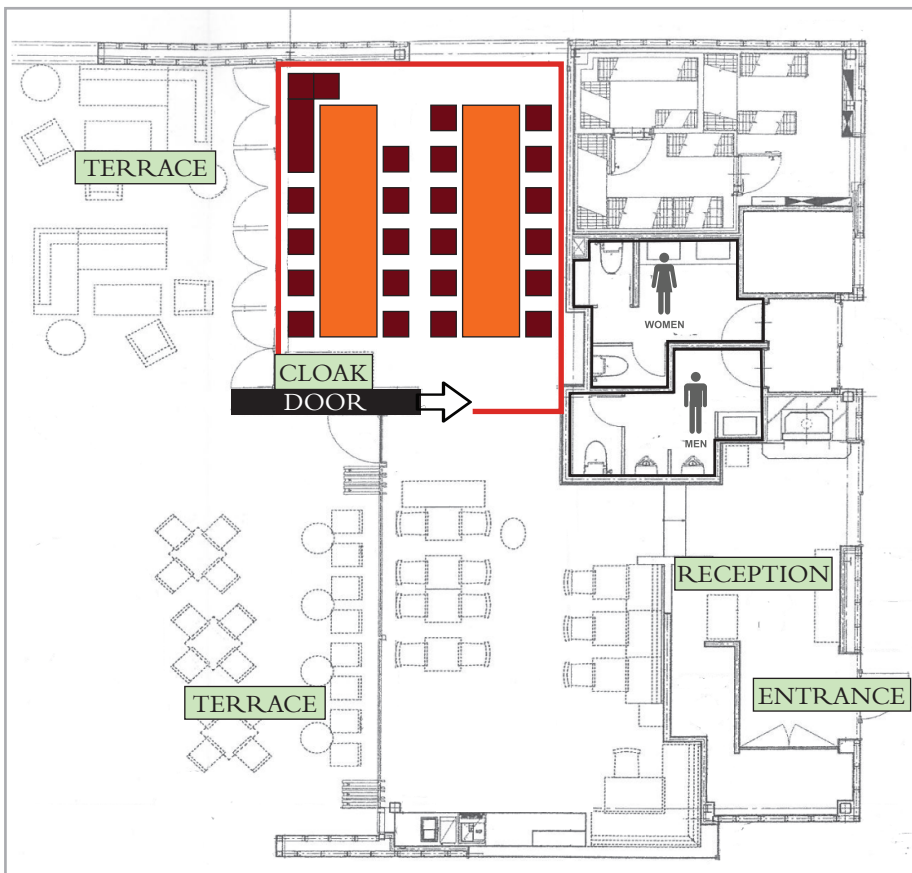

PARTY INFORMATION

貸切パーティーのご案内

Layout 1 | レイアウト 1

着席14~28名様用 | For 14~28 guests (Seating)
赤枠部分が貸切スペース | Rental area is indicated within the red lines
仕切りドア有り | Adjoining sliding door separating area from main dining area
全席禁煙 | Entire establishment is non-smoking

IVY PLACE

PARTY INFORMATION

貸切パーティーのご案内

Layout 2 | レイアウト 2

立食14~30名様用 | For 14~30 guests (Standing)

ビュッフェ台有り | Standing style with buffet table

赤枠部分が貸切スペース | Rental area is indicated within the red lines

仕切りドア有り | Adjoining sliding door separating area from main dining area

PARTY INFORMATION

貸切パーティーのご案内

Layout 3 | レイアウト 3

立食50~65名様用 | For 50~65 guests (standing)

ビュッフェ台有り | Standing style with buffet table

赤枠部分が貸切スペース | Rental area is indicated within the red lines

仕切りドア有り | Adjoining sliding door separating area from main dining area