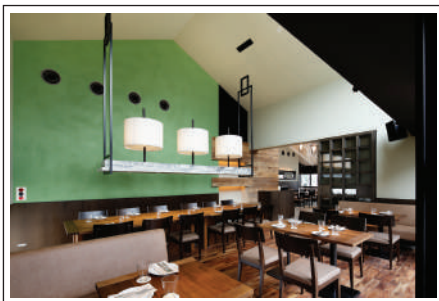

IVY PLACE

PARTY INFORMATION

貸切パーティーのご案内

Layout 2 | レイアウト 2

立食14~30名様用 | For 14~30 guests (Standing)

ビュッフェ台有り | Standing style with buffet table

赤枠部分が貸切スペース | Rental area is indicated within the red lines

仕切りドア有り | Adjoining sliding door separating area from main dining area