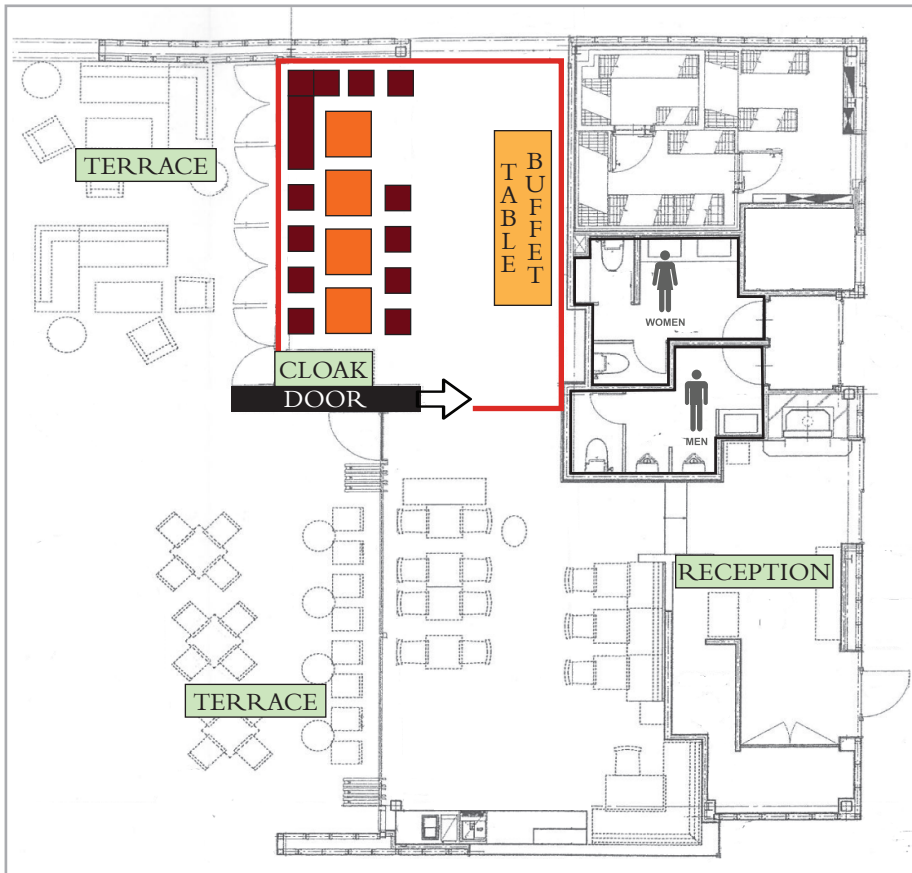

PARTY INFORMATION

貸切パーティーのご案内

Layout 2 | レイアウト 2

立食14~30名様用 | For 14~30 guests (Standing)

ビュッフェ台有り | Standing style with buffet table

赤枠部分が貸切スペース | Rental area is indicated within the red lines

仕切りドア有り | Adjoining sliding door separating area from main dining area

全席禁煙 | Entire establishment is non-smoking

利用可能時間:

平日 | 18:00以降 | 3時間

土日祝日 | 18:30以降 | 3時間

最低保証料金:

月~木 | 16万円

金、祝前日、土日祝 | 20万円

AVAILABLE TIMES:

Weekdays | 6PM~ | 3 hrs

Weekends | 6:30PM~ | 3 hrs

Holidays | 6:30PM~ | 3 hrs

Rates:

Mon - Thu | 160,000 Yen

Fri, Weekends, Hol | 200,000 Yen

Day Before Holiday | 200,000 Yen